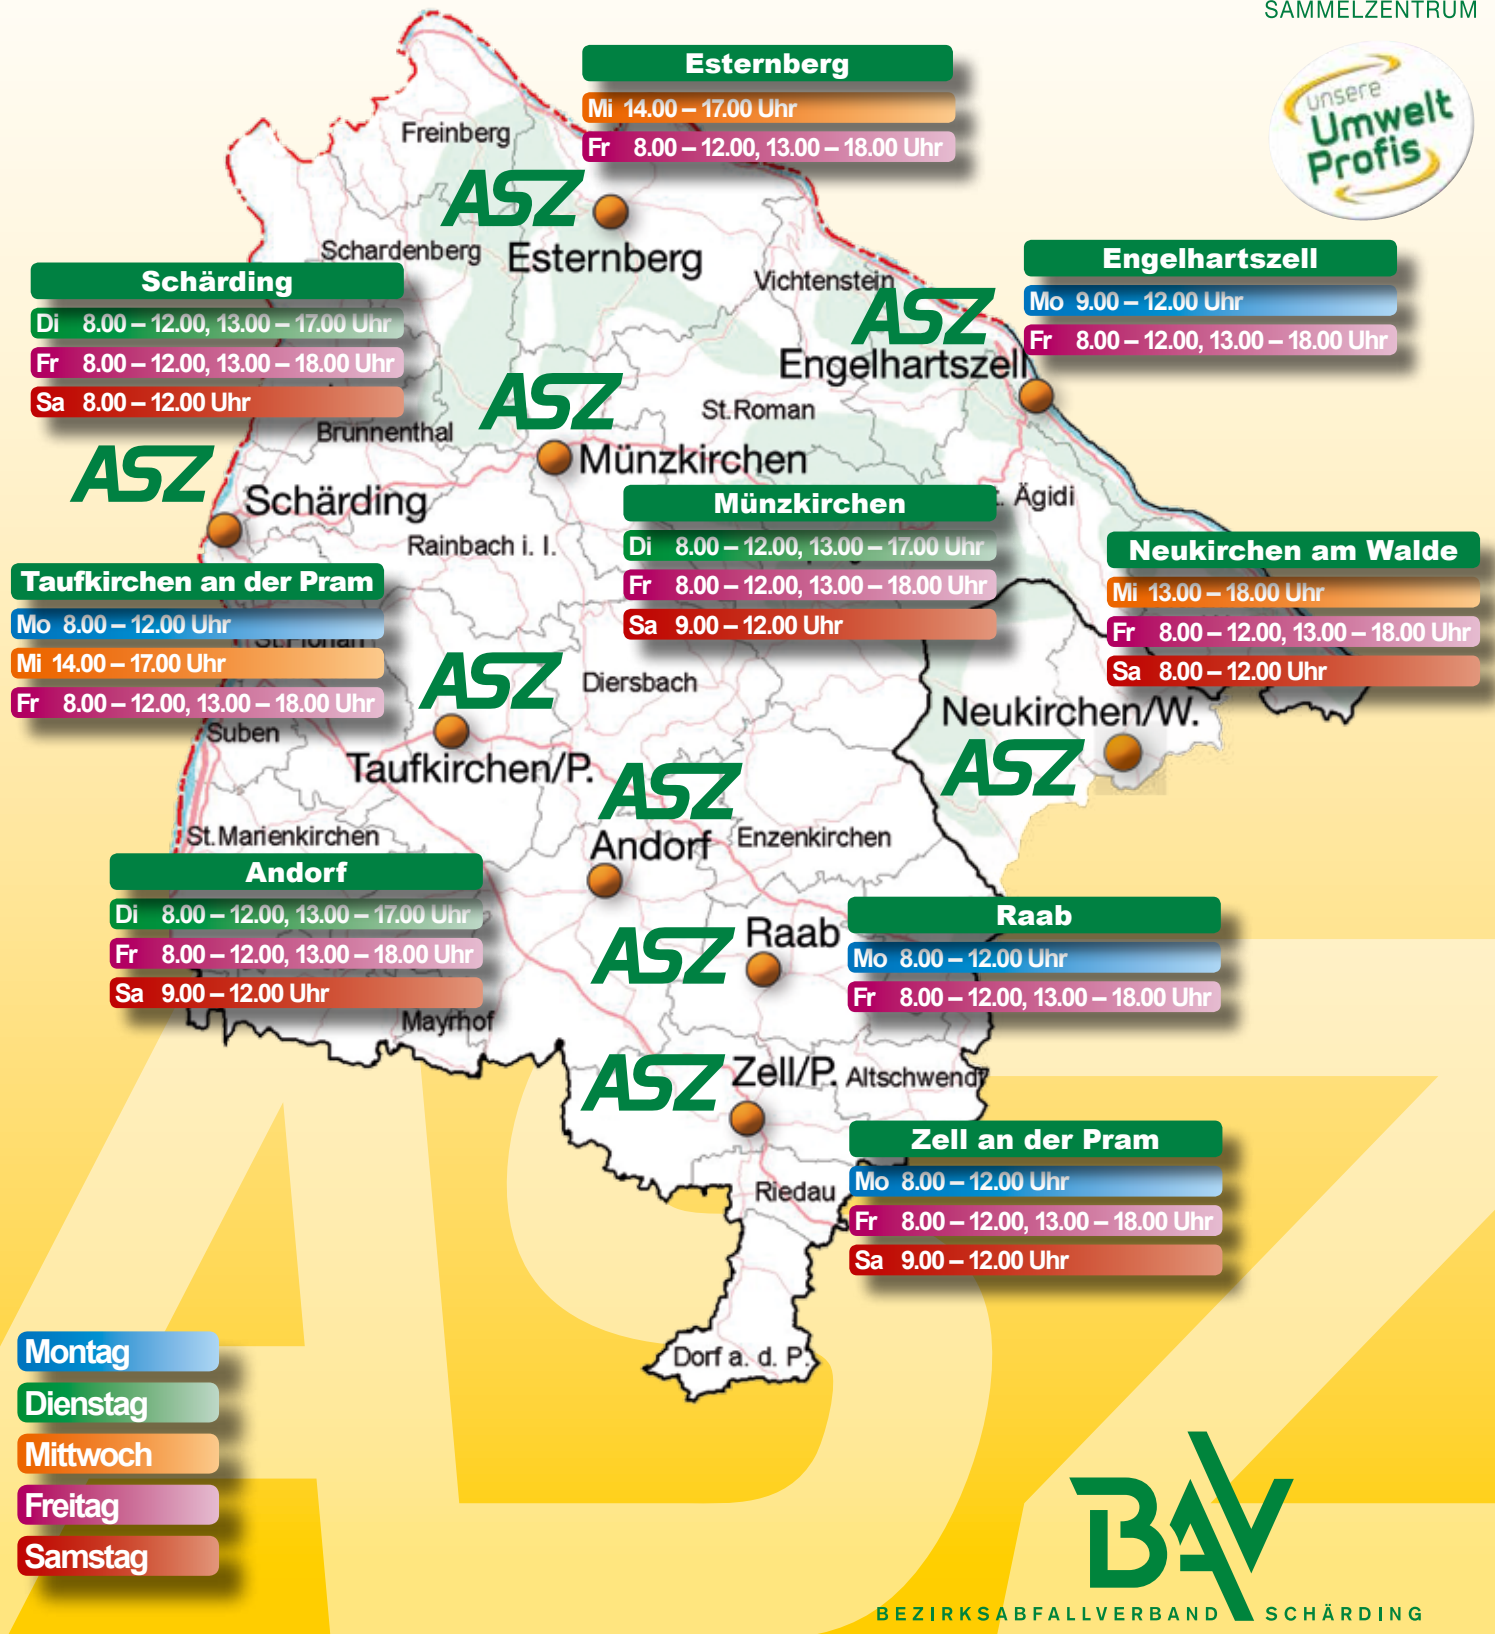

ASZ-ÖFFNUNGSZEITEN BEZIRK SCHÄRDING

ALTSTOFF
SAMMELZENTRUM

BEZIRKSABFALLVERBAND SCHÄRDING

Eine Serviceeinrichtung Ihres Bezirksabfallverbandes!
Auskünfte & Infos unter 07766 22 200